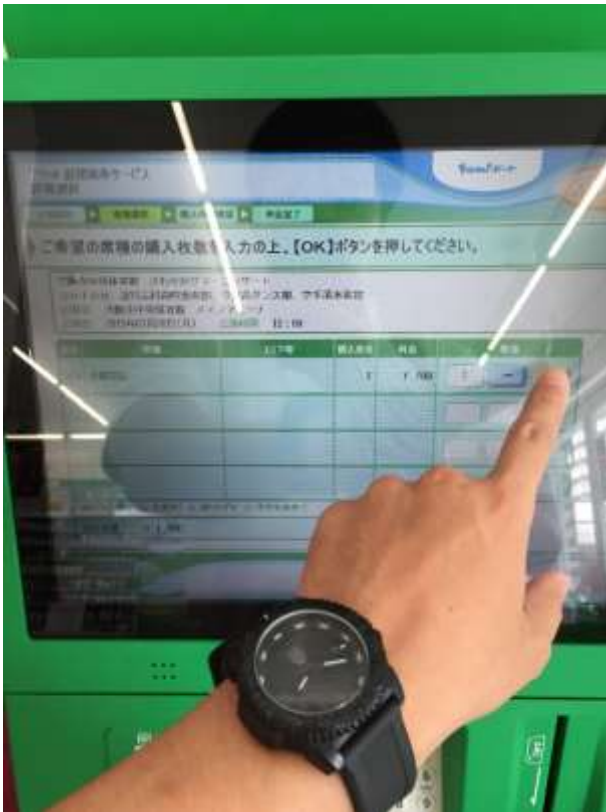

もう一度「OK」を選択

「大阪府中央体育館 さわやかサマーコンサート」を選択

「OK」を選択

－or＋にて枚数 選択

「OK」を選択

金額確認（1枚につき108円の手数料が必要）

「OK」を選択

入力終了後 レシートが出てきたら、レジへお持ちください。