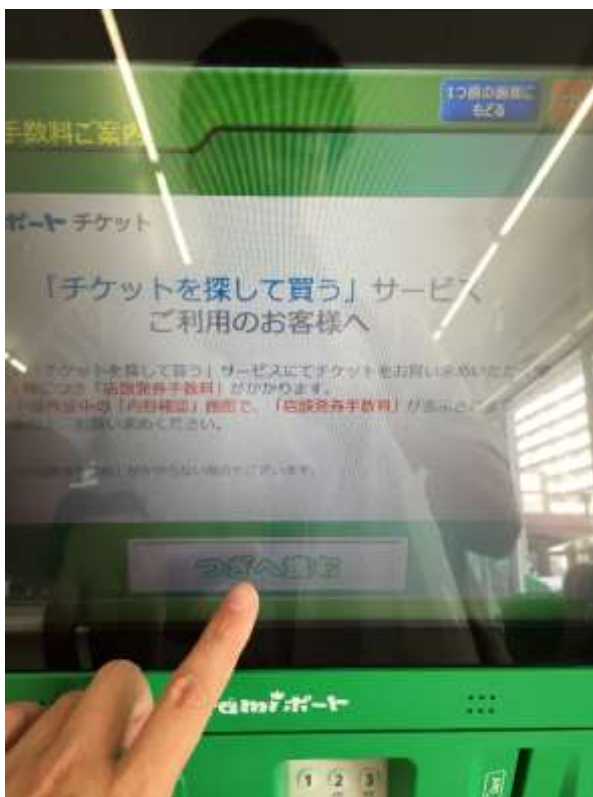

さわやかサマーコンサート チケットを Fami ポートで買う場合

Fami ポート

まずは、左上「チケット」を選択

「チケットを探して買う」を選択

「つぎへ進む」を選択

「探すて買う」を選択

「サワヤカ」と入力

「OK」を選択

もう一度「OK」を選択

「大阪府中央体育館 さわやかサマーコンサート」を選択

「OK」を選択

－or＋にて枚数 選択

「OK」を選択

金額確認（1枚につき108円の手数料が必要）

「OK」を選択

入力終了後 レシートが出てきたら、レジへお持ちください。