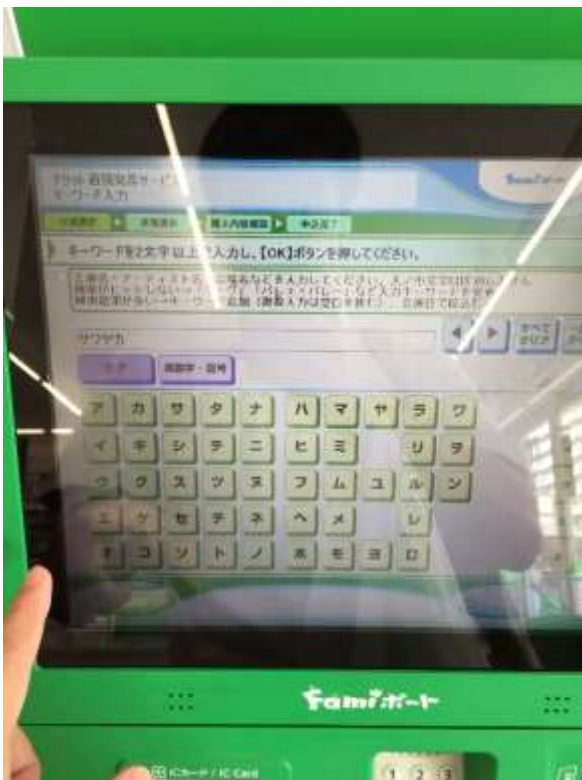

さわやかサマーコンサート チケットを Fami ポートで買う場合

Fami ポート

まずは、左上「チケット」を選択

「チケットを探して買う」を選択

「つぎへ進む」を選択

「探すて買う」を選択

「サワヤカ」と入力

「OK」を選択

もう一度「OK」を選択

「大阪府中央体育館 さわやかサマーコンサート」を選択

「OK」を選択

－or＋にて枚数 選択

「OK」を選択

金額確認（1枚につき108円の手数料が必要）

「OK」を選択

入力終了後 レシートが出てきたら、レジへお持ちください。