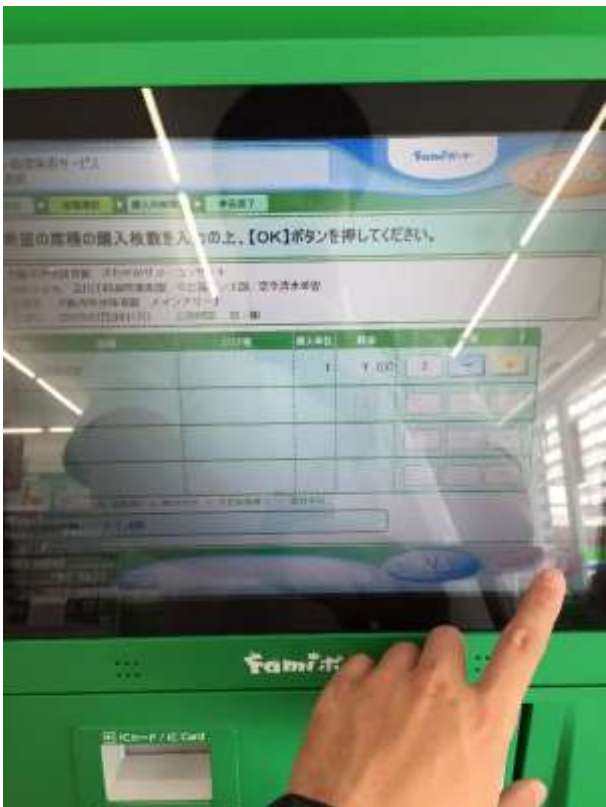

もう一度「OK」を選択

「大阪府中央体育館 さわやかサマーコンサート」を選択

「OK」を選択

－or＋にて枚数 選択

「OK」を選択

金額確認（1枚につき108円の手数料が必要）

「OK」を選択

入力終了後 レシートが出てきたら、レジへお持ちください。