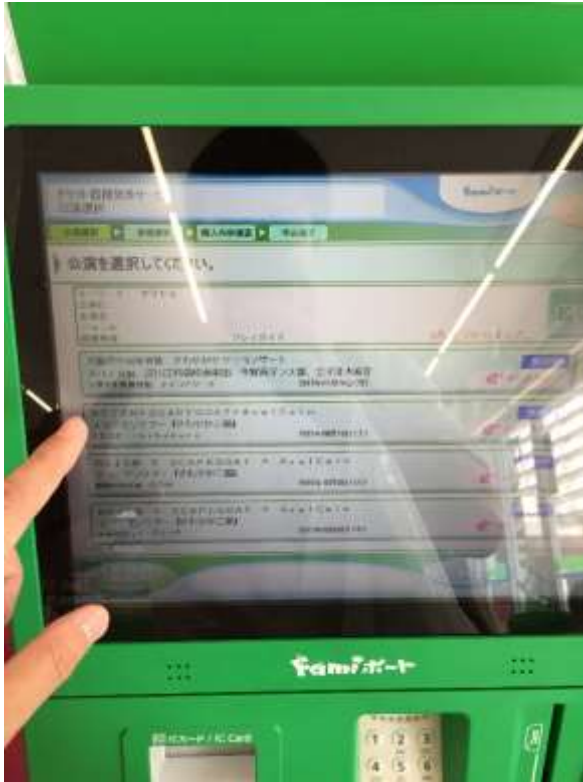

さわやかサマーコンサート チケットを Fami ポートで買う場合

Fami ポート

まずは、左上「チケット」を選択

「チケットを探して買う」を選択

「つぎへ進む」を選択

「探すて買う」を選択

「サワヤカ」と入力

「OK」を選択

もう一度「OK」を選択

「大阪府中央体育館 さわやかサマーコンサート」を選択

「OK」を選択

－or＋にて枚数 選択

「OK」を選択

金額確認（1枚につき108円の手数料が必要）

「OK」を選択

入力終了後 レシートが出てきたら、レジへお持ちください。