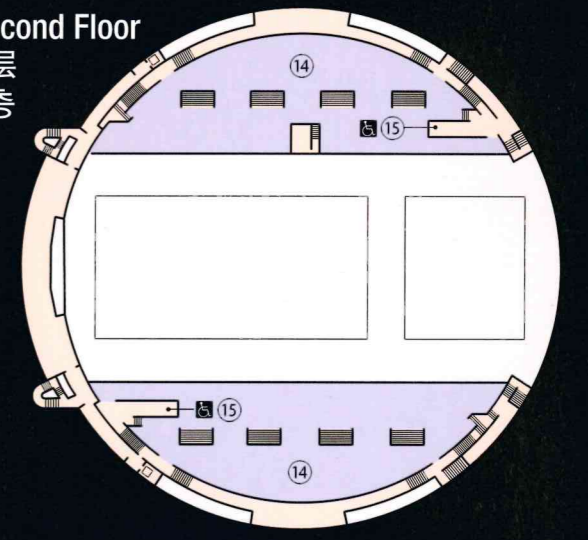

50m 공인 풀장
50m×26m 가온형 수심0~3m
가동상

Ice Skating Rink
(Winter only)
滑冰场
《限定冬季》
아이스 스케이트장
《동계 한정》

In winter, the 50m pool and diving pool are used as ice skating rinks. These ice skating rinks can be used for figure skating and ice hockey competitions.

在冬季, 50m泳池和跳水泳池变成滑冰场, 也可举办花样滑冰和冰球等比赛会。

동기에는 50m 풀장과 다이빙 풀장이 아이스 스케이트장으로 변신합니다. 피겨스케이팅 및 아이스하키 등의 경기회개최에도 대응합니다.

□ Floor Guide 各层指南图 各층 안내도

First and Second Basements
地下1.2层
지하 1·2층

First Floor
1层
1층

Second Floor
2层
2층

□ Overview of Facilities

- Seating Capacity: VIP seats: 34, Ordinary seats: 3,464, Seats for wheelchair users: 22
- Second Basement: 7,213 m² [25m Pool]
 - First Basement: 11,577 m² [50m Pool and Diving Pool]
 - First Floor: 3,741 m²; Entrance, Spectator Stands and Toilets
 - Second Floor: 2,390 m²; Spectator Stands