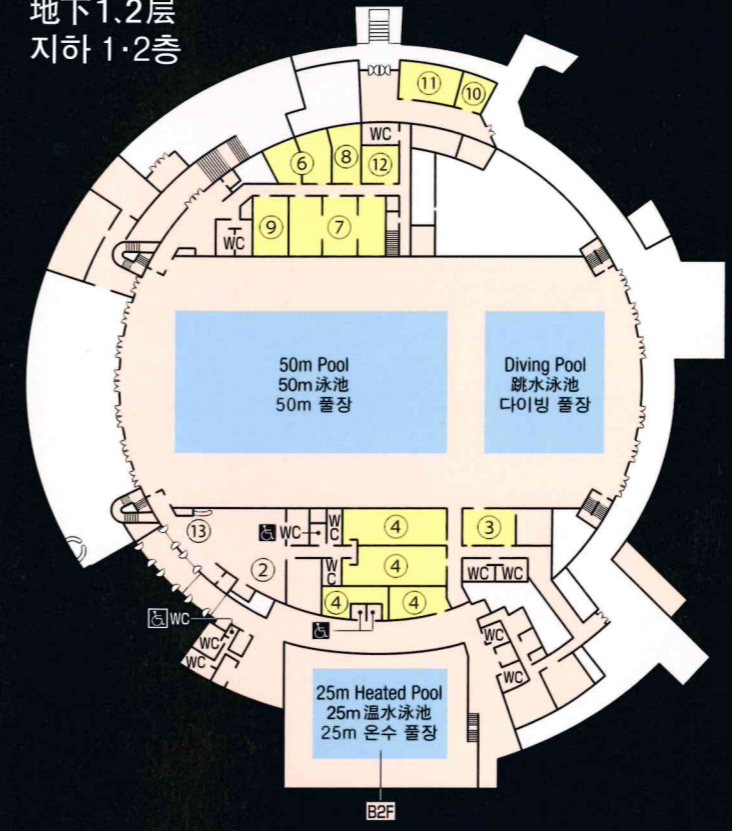

公认跳水泳池
25m×22m 加温型 水深0~5m
活动地板

공인 다이빙 풀장
25m×22m 가온형 수심0~5m
가동상

50m Pool (Summer only)

50m 泳池 《限定夏季》

50m 풀장 《하계 한정》

Regulation-size 50m pool
50m x 26m, Heated pool
Water depth: 0 to 3m
Movable Floor

50m 公认泳池
50m×26m 加温型 水深0~3m
活动地板

50m 공인 풀장
50m×26m 가온형 수심0~3m
가동상

Ice Skating Rink
(Winter only)
滑冰场
《限定冬季》
아이스 스케이트장
《동계 한정》

In winter, the 50m pool and diving pool are used as ice skating rinks. These ice skating rinks can be used for figure skating and ice hockey competitions.

在冬季, 50m泳池和跳水泳池变成滑冰场, 也可举办花样滑冰和冰球等比赛会。

동기에는 50m 풀장과 다이빙 풀장이 아이스 스케이트장으로 변신합니다. 피겨스케이팅 및 아이스하키 등의 경기회개최에도 대응합니다.

□ Floor Guide 各层指南图 各층 안내도

First and Second Basements
地下1.2层
지하 1·2층

First Floor
1层
1층

Second Floor
2层
2층

□ Overview of Facilities

- Seating Capacity: VIP seats: 34, Ordinary seats: 3,464, Seats for wheelchair users: 22
- Second Basement: 7,213 m² [25m Pool]
 - First Basement: 11,577 m² [50m Pool and Diving Pool]
 - First Floor: 3,741 m²; Entrance, Spectator Stands and Toilets
 - Second Floor: 2,390 m²; Spectator Stands