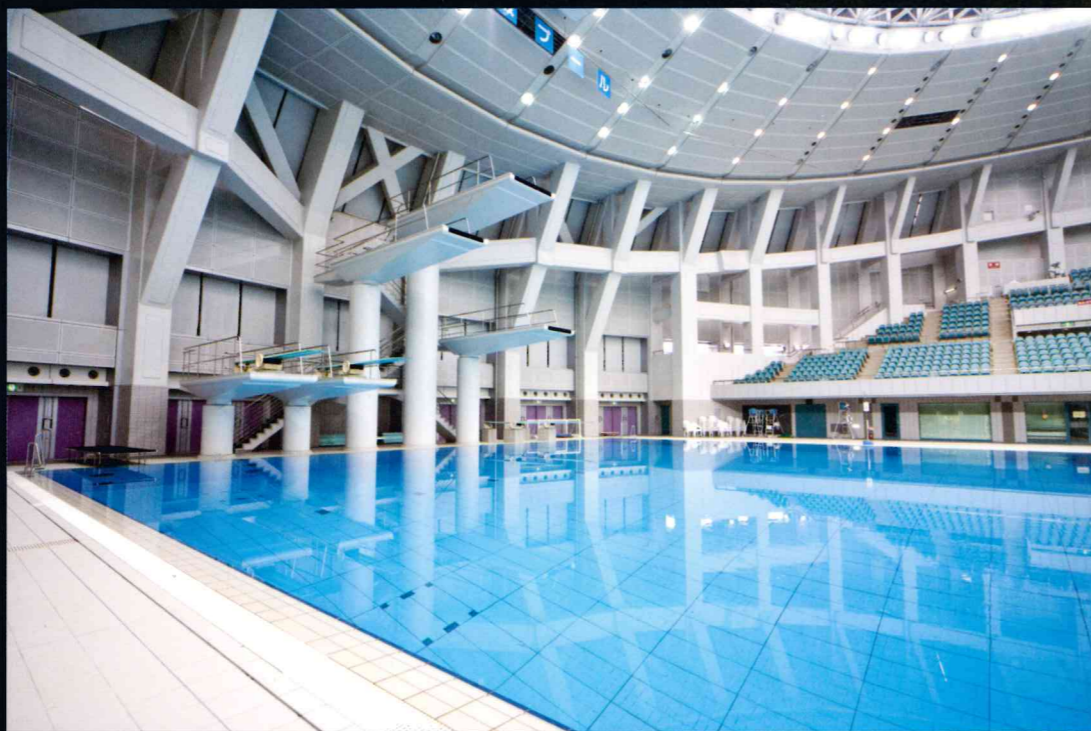

以50m公认泳池(10泳道)和公认跳水泳池为主,
并具备25m公认泳池(8泳道)的室内游泳池。
在冬季,50m泳池和跳水泳池变成滑冰场。
是不仅供个人利用,而且还用于举办各种大会的多目的游泳池。

메인이 되는 50m의 공인 풀장(10개 코스)과 공인 다이빙 풀장 외에,
25m의 공인 풀장(8개 코스)을 준비한 실내 풀장입니다.
겨울철에는 50m 풀장과 다이빙 풀장이, 아이스 스케이트장으로 변신합니다.
개인적인 이용은 물론 각종 대회에서도 사용할 수 있는 다목적 풀장입니다.

25m Pool
25m 泳池
25m 풀장

Regulation-size 25m pool
25m x 17m, Heated pool
Water Depth: 1.3m

25m 公认泳池
25m×17m 温水泳池 水深1.3m

25m 공인 풀장
25m×17m 온수 풀장 수심1.3m

Diving Pool
跳水泳池
다이빙 풀장

Regulation-size Diving Pool
25m x 22m, Heated pool
Water depth: 0 to 5m
Movable Floor

公认跳水泳池
25m×22m 加温型 水深0~5m
活动地板

공인 다이빙 풀장
25m×22m 가온형 수심0~5m
가동상

50m Pool (Summer only)

50m 泳池 《限定夏季》

50m 풀장 《하계 한정》

Regulation-size 50m pool
50m x 26m, Heated pool
Water depth: 0 to 3m
Movable Floor

50m 公认泳池
50m×26m 加温型 水深0~3m
活动地板

50m 공인 풀장
50m×26m 가온형 수심0~3m
가동상

Ice Skating Rink
(Winter only)
滑冰场
《限定冬季》
아이스 스케이트장
《동계 한정》

In winter, the 50m pool and diving pool are used as ice skating rinks. These ice skating rinks can be used for figure skating and ice hockey competitions.