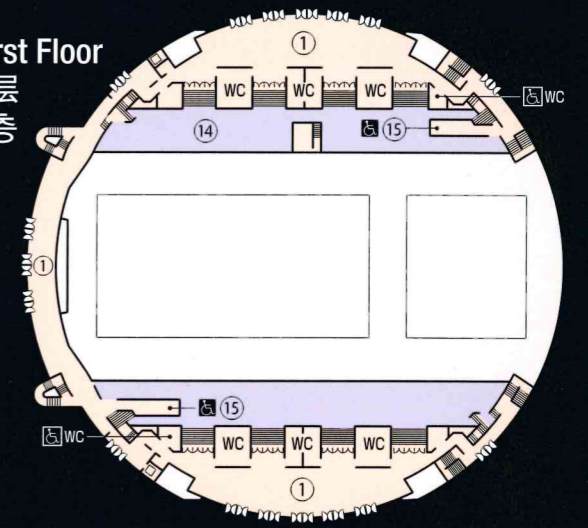

25m Pool
25m 泳池
25m 풀장

Regulation-size 25m pool
25m x 17m, Heated pool
Water Depth: 1.3m

25m 公认泳池
25m×17m 温水泳池 水深1.3m

25m 공인 풀장
25m×17m 온수 풀장 수심1.3m

Diving Pool
跳水泳池
다이빙 풀장

Regulation-size Diving Pool
25m x 22m, Heated pool
Water depth: 0 to 5m
Movable Floor

50m 공인 풀장
50m×26m 가온형 수심0~3m
가동상

Ice Skating Rink
(Winter only)
滑冰场
《限定冬季》
아이스 스케이트장
《동계 한정》

In winter, the 50m pool and diving pool are used as ice skating rinks. These ice skating rinks can be used for figure skating and ice hockey competitions.

在冬季, 50m泳池和跳水泳池变成滑冰场, 也可举办花样滑冰和冰球等比赛会。

동기에는 50m 풀장과 다이빙 풀장이 아이스 스케이트장으로 변신합니다. 피겨스케이팅 및 아이스하키 등의 경기회개최에도 대응합니다.

□ Floor Guide 各层指南图 各층 안내도

First and Second Basements
地下1.2层
지하 1·2층

First Floor
1层
1층

Second Floor
2层
2층

□ Overview of Facilities

- Seating Capacity: VIP seats: 34, Ordinary seats: 3,464, Seats for wheelchair users: 22
- Second Basement: 7,213 m² [25m Pool]
 - First Basement: 11,577 m² [50m Pool and Diving Pool]
 - First Floor: 3,741 m²; Entrance, Spectator Stands and Toilets
 - Second Floor: 2,390 m²; Spectator Stands