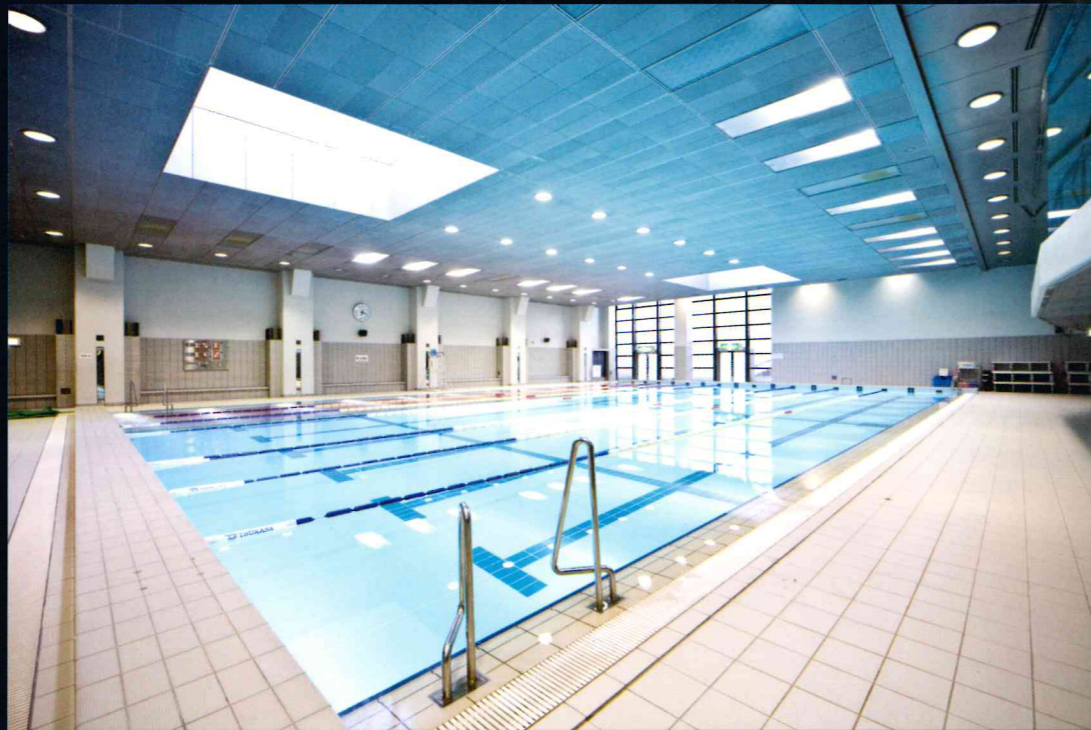

Osaka Pool/ Ice Skating Rink

大阪 游泳池
 大阪 プール
 오사카 풀장

Osaka Pool
 3-1-40 Tanaka, Minato-ku, Osaka, 552-0005
TEL.06-6571-2010

http://www.yahataya-park.jp/osaka_pool/index.html

An indoor regulation-size 50m pool with 10 lanes,
a regulation-size diving pool and a regulation-size 25m pool (8 lanes).
In winter, the 50m pool and diving pool are used as ice skating rinks.
These are multi-purpose pools used not only by individuals
but also for various official competitions.

以50m公认泳池(10泳道)和公认跳水泳池为主,
并具备25m公认泳池(8泳道)的室内游泳池。
在冬季,50m泳池和跳水泳池变成滑冰场。
是不仅供个人利用,而且还用于举办各种大会的多目的游泳池。

메인이 되는 50m의 공인 풀장(10개 코스)과 공인 다이빙 풀장 외에,
25m의 공인 풀장(8개 코스)을 준비한 실내 풀장입니다.
겨울철에는 50m 풀장과 다이빙 풀장이, 아이스 스케이트장으로 변신합니다.
개인적인 이용은 물론 각종 대회에서도 사용할 수 있는 다목적 풀장입니다.

25m Pool
25m 泳池
25m 풀장

Regulation-size 25m pool
25m x 17m, Heated pool
Water Depth: 1.3m

25m 公认泳池
25m×17m 温水泳池 水深1.3m

25m 공인 풀장
25m×17m 온수 풀장 수심1.3m

Diving Pool
跳水泳池
다이빙 풀장

Regulation-size Diving Pool
25m x 22m, Heated pool
Water depth: 0 to 5m
Movable Floor

50m 공인 풀장
50m×26m 가온형 수심0~3m
가동상

Ice Skating Rink
(Winter only)
滑冰场
《限定冬季》
아이스 스케이트장
《동계 한정》

In winter, the 50m pool and diving pool are used as ice skating rinks. These ice skating rinks can be used for figure skating and ice hockey competitions.