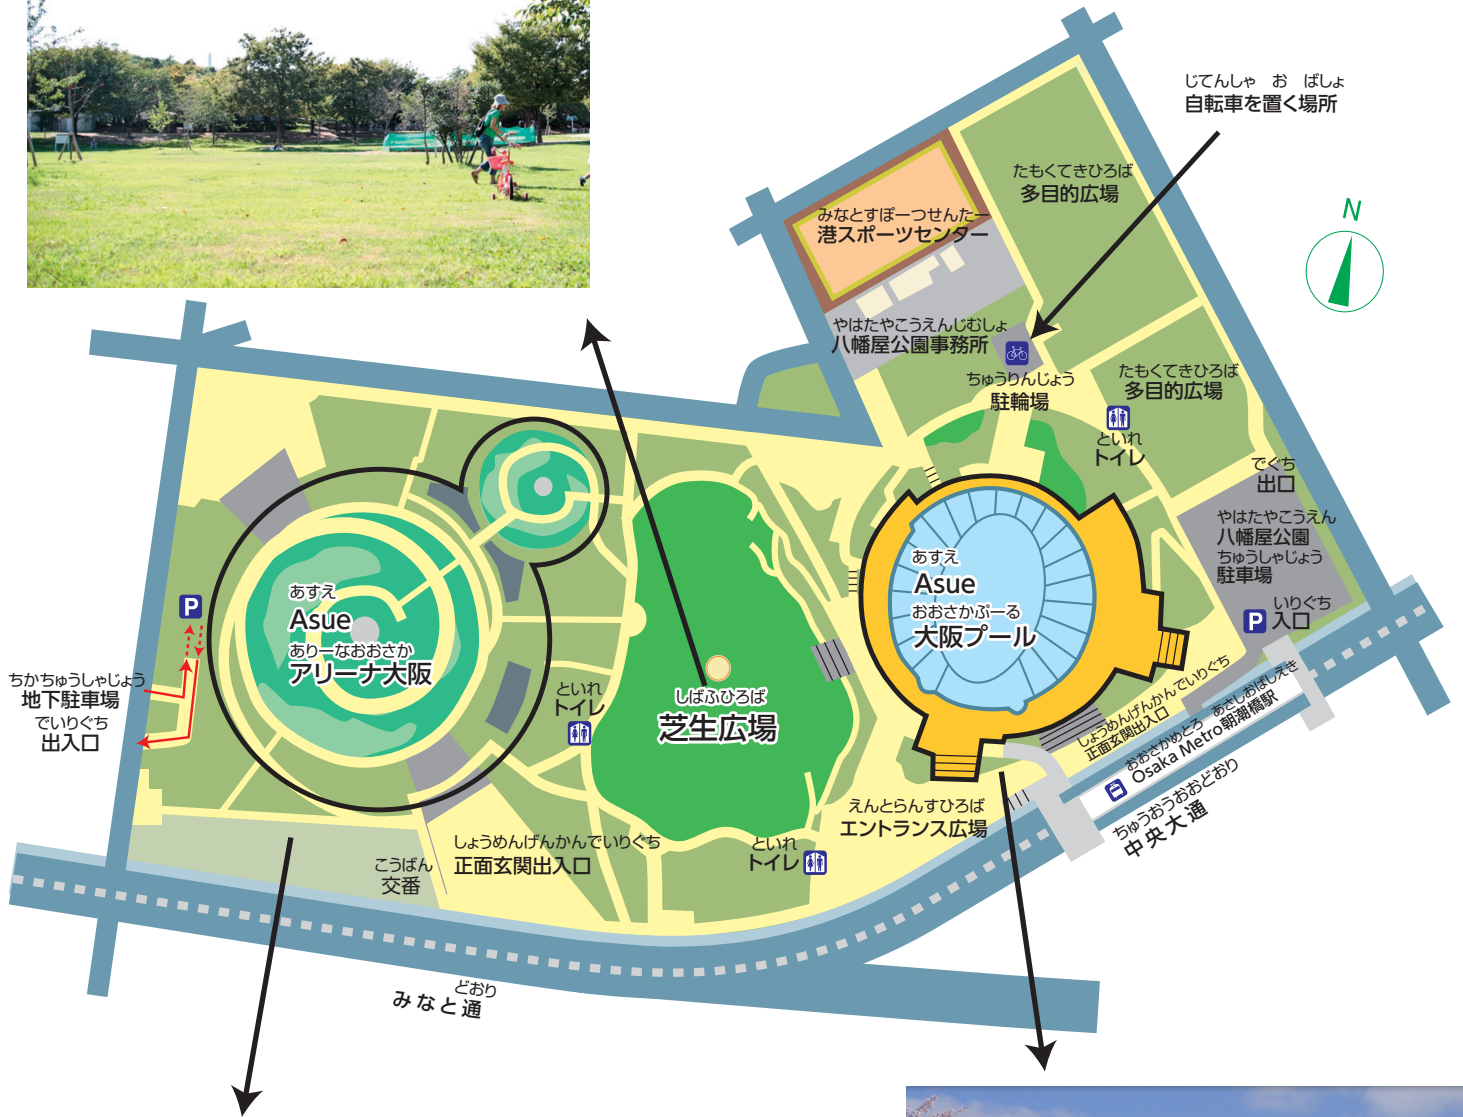

やはたやこうえん 八幡屋公園 について

やはたやこうえん ち ず 八幡屋公園の まわりの 地図

やはたやこうえん

八幡屋公園が ある ところ

ゆうびんばんごう

郵便番号 552-0005

おおさかし みなとく たなか
大阪市 港区 田中

でんわばんごう ふあつくす ばんごう 電話番号・ファックス番号

50 めーとるぷーる あいすすけーと じょう
・50m プール・アイススケート場

でんわ
【電話】06-6571-2010

ふあつくす
【ファックス】06-6571-2023

25 めーとるぷーる
・25m プール

でんわ
【電話】080-9456-4136

しせつ まどぐち あ じかん
施設の窓口が 開いている 時間

やはたや すぽーつぱーくせんたー
◆八幡屋スポーツパークセンター

ごぜん じ ごご じ ふん
午前 9 時から 午後 5 時 30 分まで

やはたや すぽーつぱーくせんたー
◆八幡屋スポーツパークセンター

ねんまつねんし がつ にち がつ にち
年末年始 (12月28日から 1月4日)

あすえありーなおおさか
◆Asue アリーナ大阪

まいつき だい げつようび
毎月 第3 月曜日

ひ しゅくじつ くに やす ひ とき あ
(その日が 祝日 (国の休みの日) の 時は 開いて います。

とき つぎ ひ やす
その時は 次の 日が 休み です。)

あすえおおさかぷーる あいすすけーと じょう
◆Asue 大阪プール・アイススケート場

げつようび ほか やす ばあい
月曜日 (他にも休む場合があります)

ねんまつねんし がつ にち がつ にち
年末年始 (12月28日 から 1月4日)

でんしゃ つか ひと
電車を 使う 人

おおさかめとろ

★Osaka Metro

- ① おおさかめとろちゅうおうせん Osaka Metro中央線 の に 乗って ください
- ② あさしおばしえき 朝潮橋駅で お 降りて ください
- ③ あさしおばしえき 朝潮橋駅の でぐち 2A 出口から で 出て ください
- ④ ある 歩いて すぐ すぐ つ 着きます