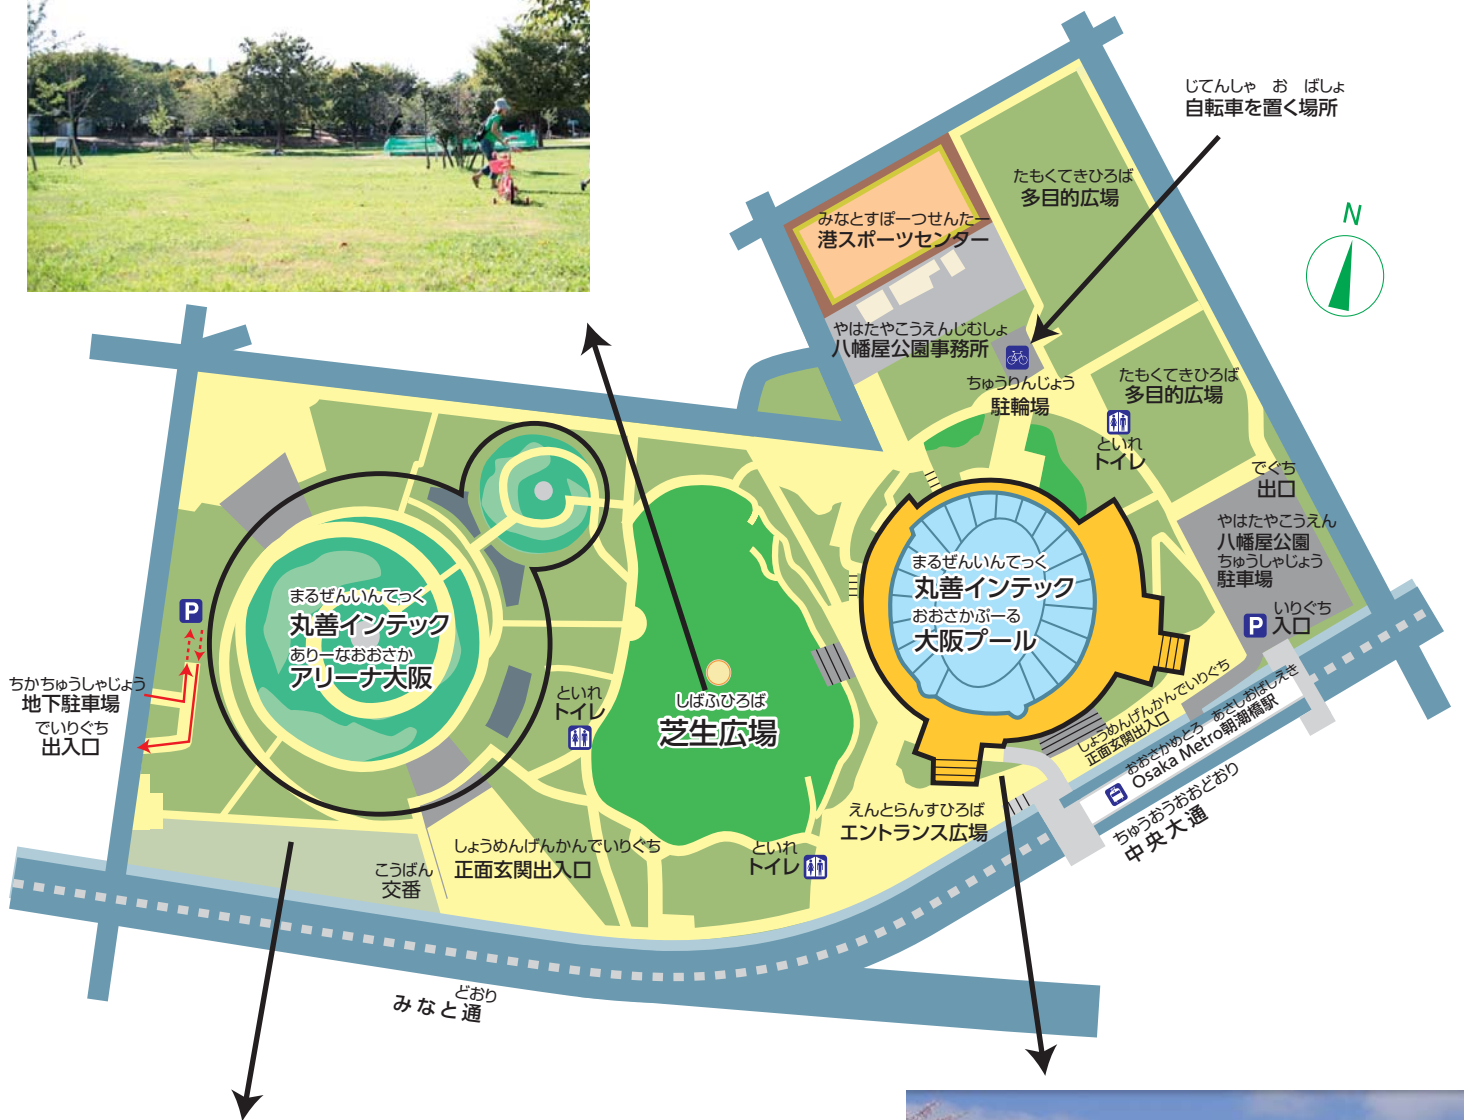

やはたやこうえん 八幡屋公園 について

やはたやこうえん 八幡屋公園の まわりの 地図

やはたやこうえん

八幡屋公園が ある ところ

ゆうびんばんごう

郵便番号 552-0005

おおさかし みなとく たなか
大阪市 港区 田中

でんわばんごう

やはたや すぽーつぱーくせんたー
◆八幡屋スポーツパークセンター

ごぜん じ ごご じ ふん
午前 9 時から 午後 5 時 30 分まで

まるぜんいんてっくありーなおおさか
◆丸善インテックアリーナ大阪

ごぜん じ ごご じ
午前 9 時から 午後 9 時まで

まるぜんいんてっくありーなおおさか とれーにんぐしつ
◆丸善インテックアリーナ大阪トレーニング室

ごぜん じ ごご じ
午前 9 時から 午後 9 時まで

まるぜんいんてっくおおさかぷーる あいすすけーと じょう
◆丸善インテック大阪プール・アイススケート場

ごぜん じ ごご じ
午前 9 時から 午後 9 時まで

しせつ まどぐち やす ひ
施設の窓口が 休みの 日

やはたや すぽーつぱーくせんたー
◆八幡屋スポーツパークセンター

ねんまつねんし がつ にち がつ にち
年末年始 (12月28日から 1月4日)

まるぜんいんてっくありーなおおさか
◆丸善インテックアリーナ大阪

ひ しゅくじつ くに やす ひ とき あ
(その日が 祝日 (国の休みの日) の 時は 開いて います。

とき つぎ ひ やす
その時は 次の 日が 休み です。)

ねんまつねんし がつ にち がつ にち
年末年始 (12月28日 から 1月4日)

まるぜんいんてっくおおさかぷーる
◆丸善インテック大阪プール

げつようび ほか やす ばあい
月曜日 (他にも休む場合があります)

ねんまつねんし がつ にち がつ にち
年末年始 (12月28日 から 1月4日)