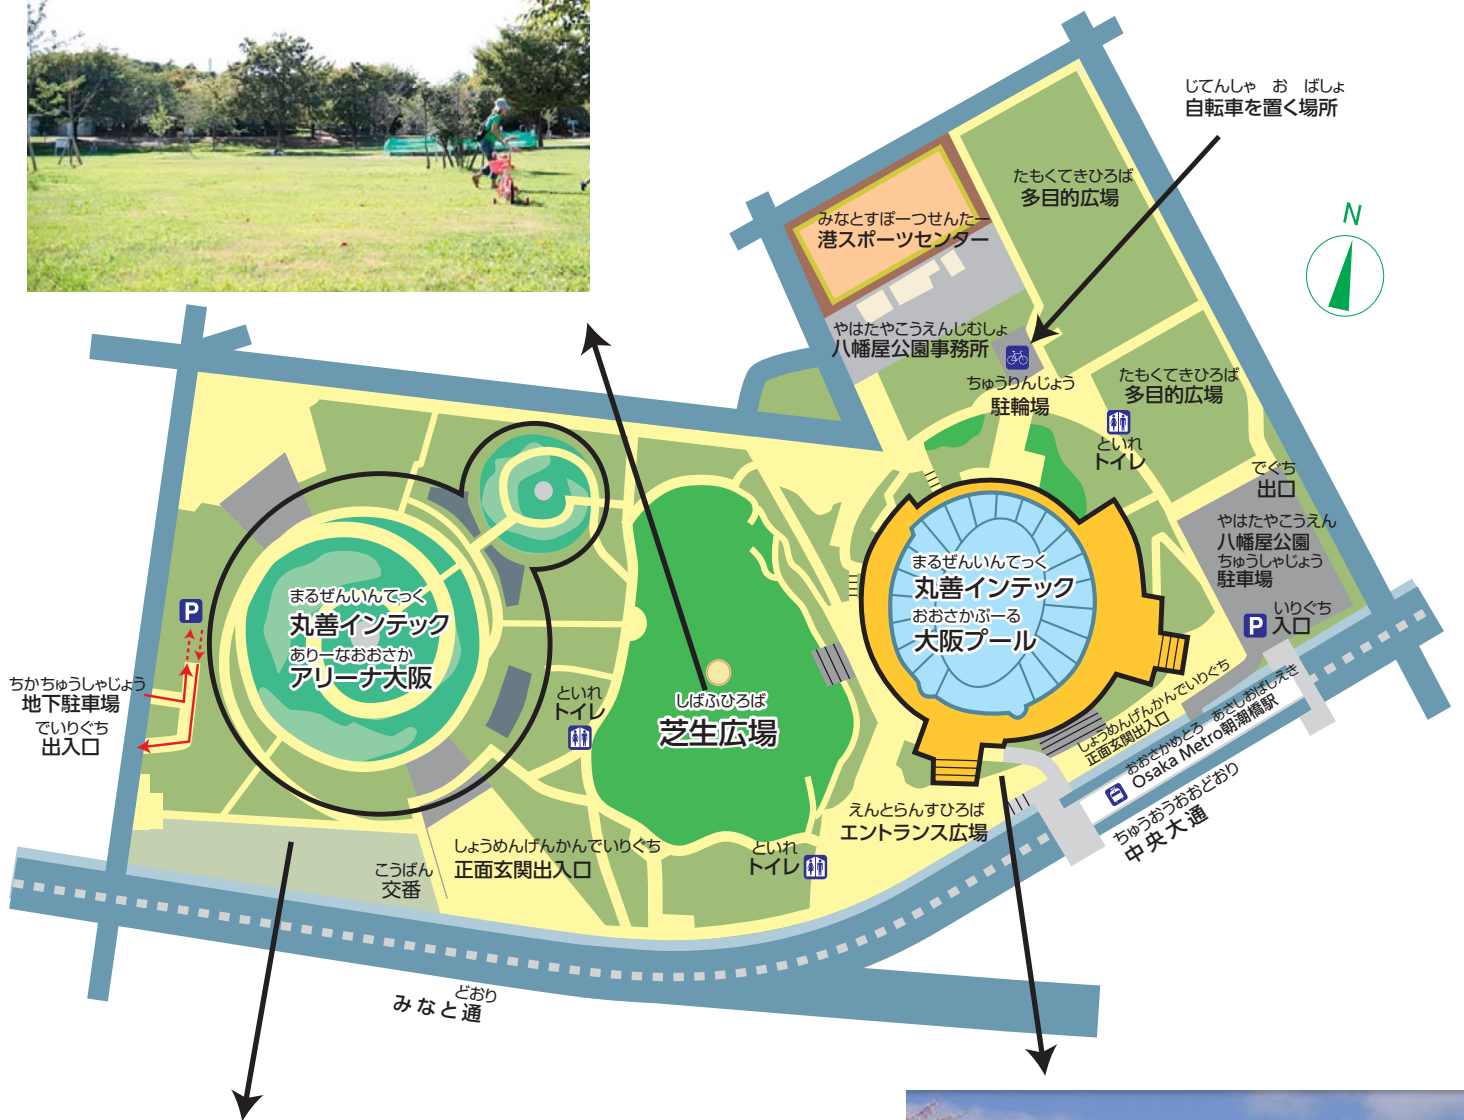

# やはたやこうえん 八幡屋公園 について

## やはたやこうえん 八幡屋公園の まわりの 地図

やはたやこうえん

## 八幡屋公園が ある ところ

---

ゆうびんばんごう

郵便番号 552-0005

おおさかし みなとく たなか  
大阪市 港区 田中

・25m プール

でんわ

【電話】080-9456-4136

しせつ まどぐち あ じかん  
施設の窓口が 開いている 時間

---

やはたや すぽーつぱーくせんたー  
◆八幡屋スポーツパークセンター

ごぜん じ ごご じ ふん  
午前 9 時から 午後 5 時 30 分まで

まるぜんいんてっくありーなおおさか  
◆丸善インテックアリーナ大阪